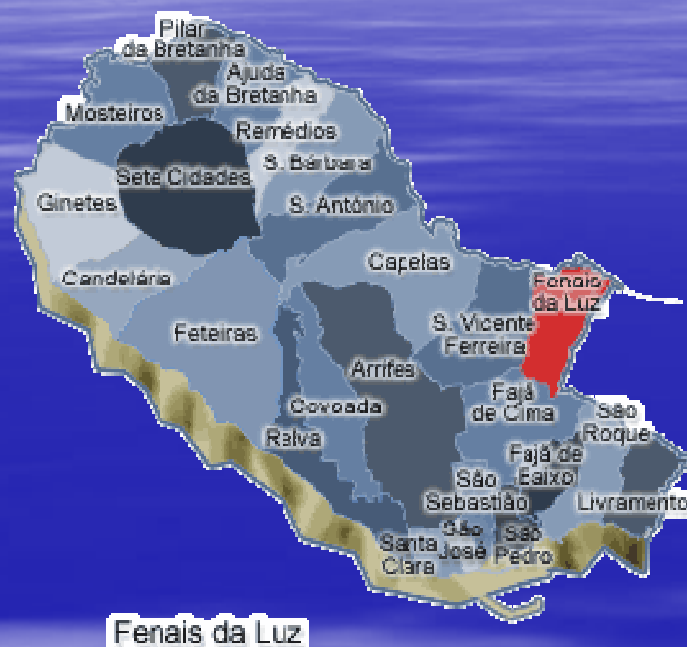

FENAIIS DA LUZ

Parte II

ÁREA	POPULAÇÃO
7,8 Km ²	2 009 Hab

INSTALAÇÕES DESPORTIVAS

- Polidesportivo dos Fenais da Luz
- Polidesportivo dos Aflitos
- Campo de Golfe da Batalha

POLIDESPORTIVO DOS FENAIIS DA LUZ

POLIDESPORTIVO DOS AFLITOS

(Fenais da Luz)

CAMPO DE GOLFE DA BATALHA

FETEIRAS

ÁREA	POPULAÇÃO
23,6 Km ²	1 571 Hab

GINETES

ÁREA	POPULAÇÃO
12,2 Km ²	1 378 Hab

INSTALAÇÕES DESPORTIVAS

- EB 2,3 de Ginetes
- Polidesportivo dos Ginetes
- Polidesportivo da Várzea

EB 2,3 de GINETES

POLIDESPORTIVO DOS GINETES

POLIDESPORTIVO DA VÁRZEA
(Ginetes)

LIVRAMENTO

ÁREA	POPULAÇÃO
5,8 Km ²	4 062 Hab

INSTALAÇÕES DESPORTIVAS

- Polidesportivo do Livramento
- Picadeiro da Quinta da Terça

POLIDESPORTIVO DO LIVRAMENTO

PICADEIRO DA QUINTA DA TERÇA

MOSTEIROS

ÁREA	POPULAÇÃO
9,3 Km ²	1 123 Hab

PILAR DA BRETANHA

ÁREA	POPULAÇÃO
6,12 Km ²	624 Hab