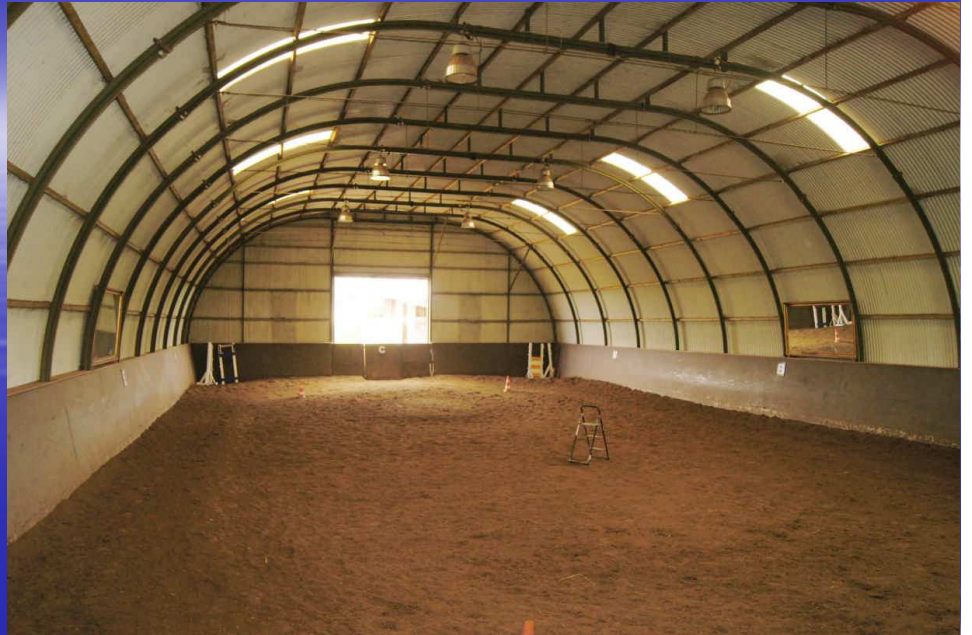

CENTRO EQUESTRE “EQUI’AÇORES”

SANTO ANTÓNIO

ÁREA	POPULAÇÃO
11,7 Km ²	1 829 Hab

SÃO JOSÉ

ÁREA	POPULAÇÃO
1,6 Km ²	5 934 Hab

INSTALAÇÕES DESPORTIVAS

- EB 2,3 Canto da Maia
- Judo Clube de Ponta Delgada
- Escola Secundária Domingos Rebelo
- Escola Secundária Antero de Quental
- Complexo Desportivo do Lagedo
- Bairro do Lagedo