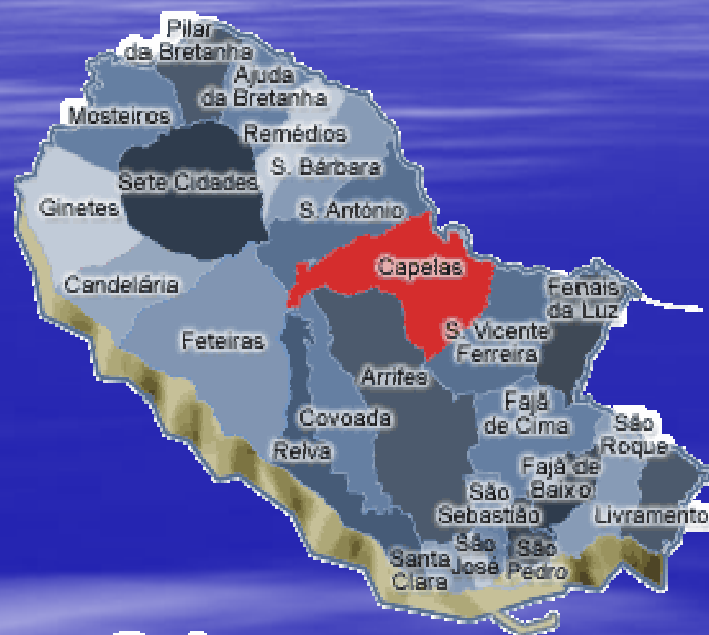

CAPELAS

Capelas

ÁREA	POPULAÇÃO
16,8 Km²	4 080 Hab